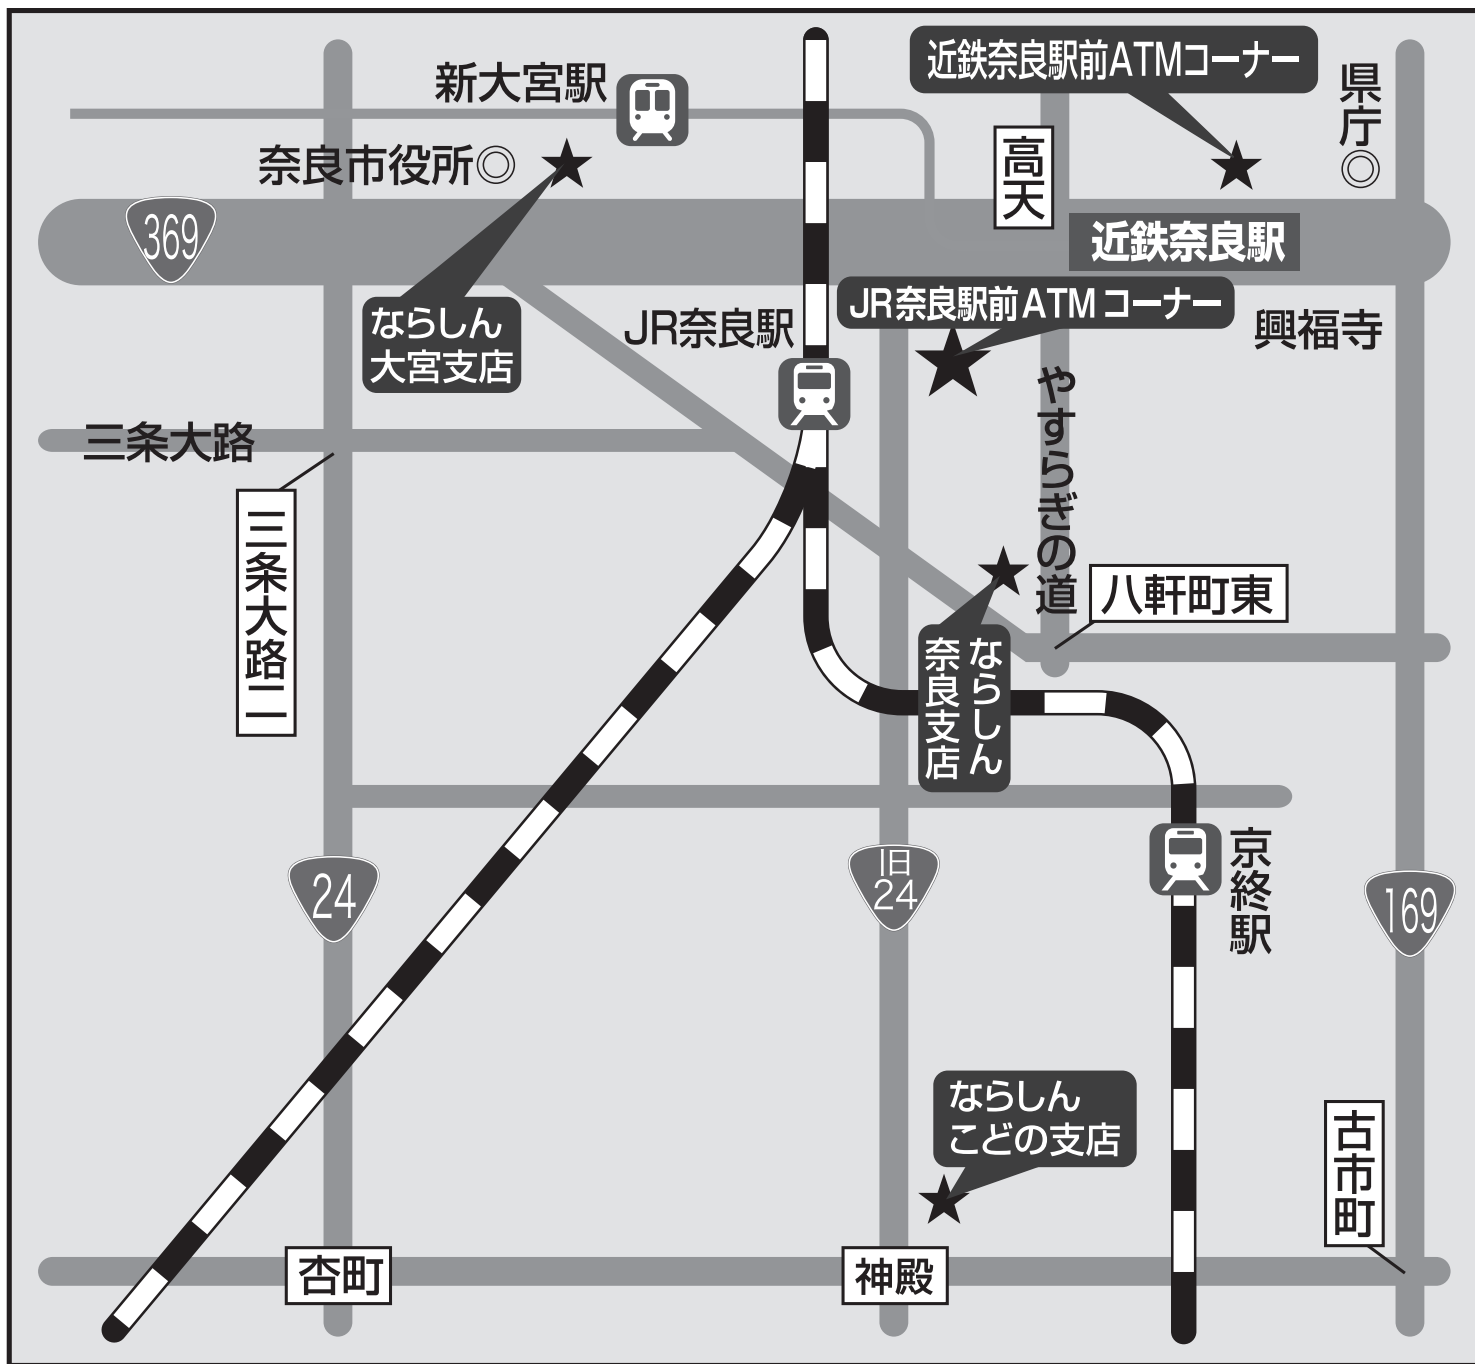

1月21日(木)

ATMコーナー
新設のご案内

JR奈良駅前 ならしんATMが OPEN!

当金庫カードなら

ATM手数料が
平日・土・日・祝日
終日無料

ご利用可能時間

平日

8:00~22:00

土・日・祝日

8:00~22:00

JR奈良駅前
ATMコーナー

しんきんゼロネットサービス

ATM手数料が **0**円

※コンビニ・都市銀行・地方銀行等でATMをご利用の場合は最大216円(税込)がかかります。

■ 奈良東エリアの店舗一覧表

■ ATMご利用時間 平成28年1月21日(木)より、全店のATMが平日8:00~22:00までご利用いただけます。