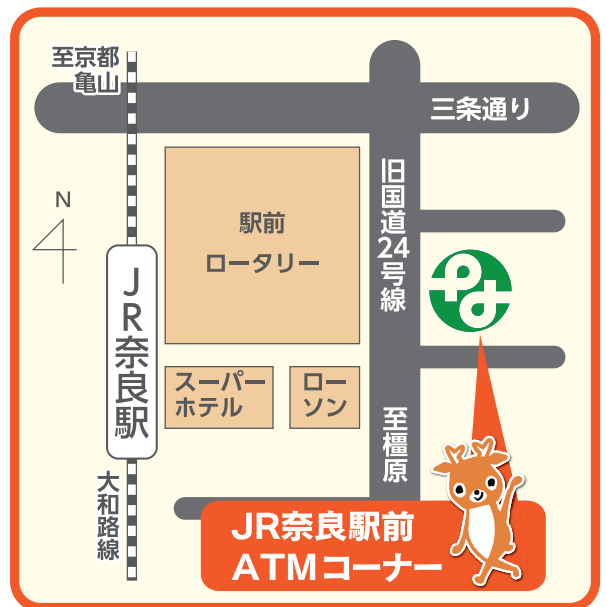

1月21日(木)

ATMコーナー
新設のご案内

JR奈良駅前 ならしんATMが OPEN!

当金庫カードなら

ATM手数料が
平日・土・日・祝日
終日無料

ご利用可能時間

平日

8:00~22:00

土・日・祝日

8:00~22:00

JR奈良駅前
ATMコーナー

しんきんゼロネットサービス

ATM手数料が **0**円

※コンビニ・都市銀行・地方銀行等でATMをご利用の場合は最大216円(税込)がかかります。

■ 奈良東エリアの店舗一覧表

■ ATMご利用時間 平成28年1月21日(木)より、全店のATMが平日8:00~22:00までご利用いただけます。