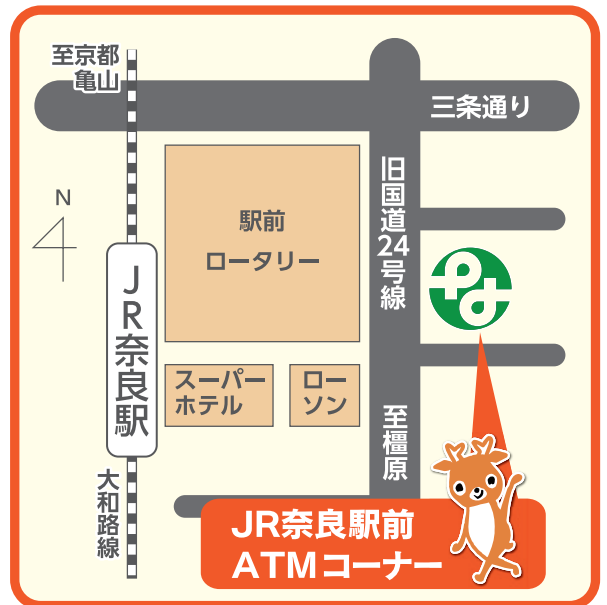

1月21日(木)

ATMコーナー
新設のご案内

JR奈良駅前 ならしんATMが OPEN!

当金庫カードなら

ATM手数料が
平日・土・日・祝日
終日無料

ご利用可能時間

平日

8:00~22:00

土・日・祝日

8:00~22:00

JR奈良駅前
ATMコーナー

しんきんゼロネットサービス

ATM手数料が **0**円

※コンビニ・都市銀行・地方銀行等でATMをご利用の場合は最大216円(税込)がかかります。

■ 奈良東エリアの店舗一覧表

■ ATMご利用時間 平成28年1月21日(木)より、全店のATMが平日8:00~22:00までご利用いただけます。