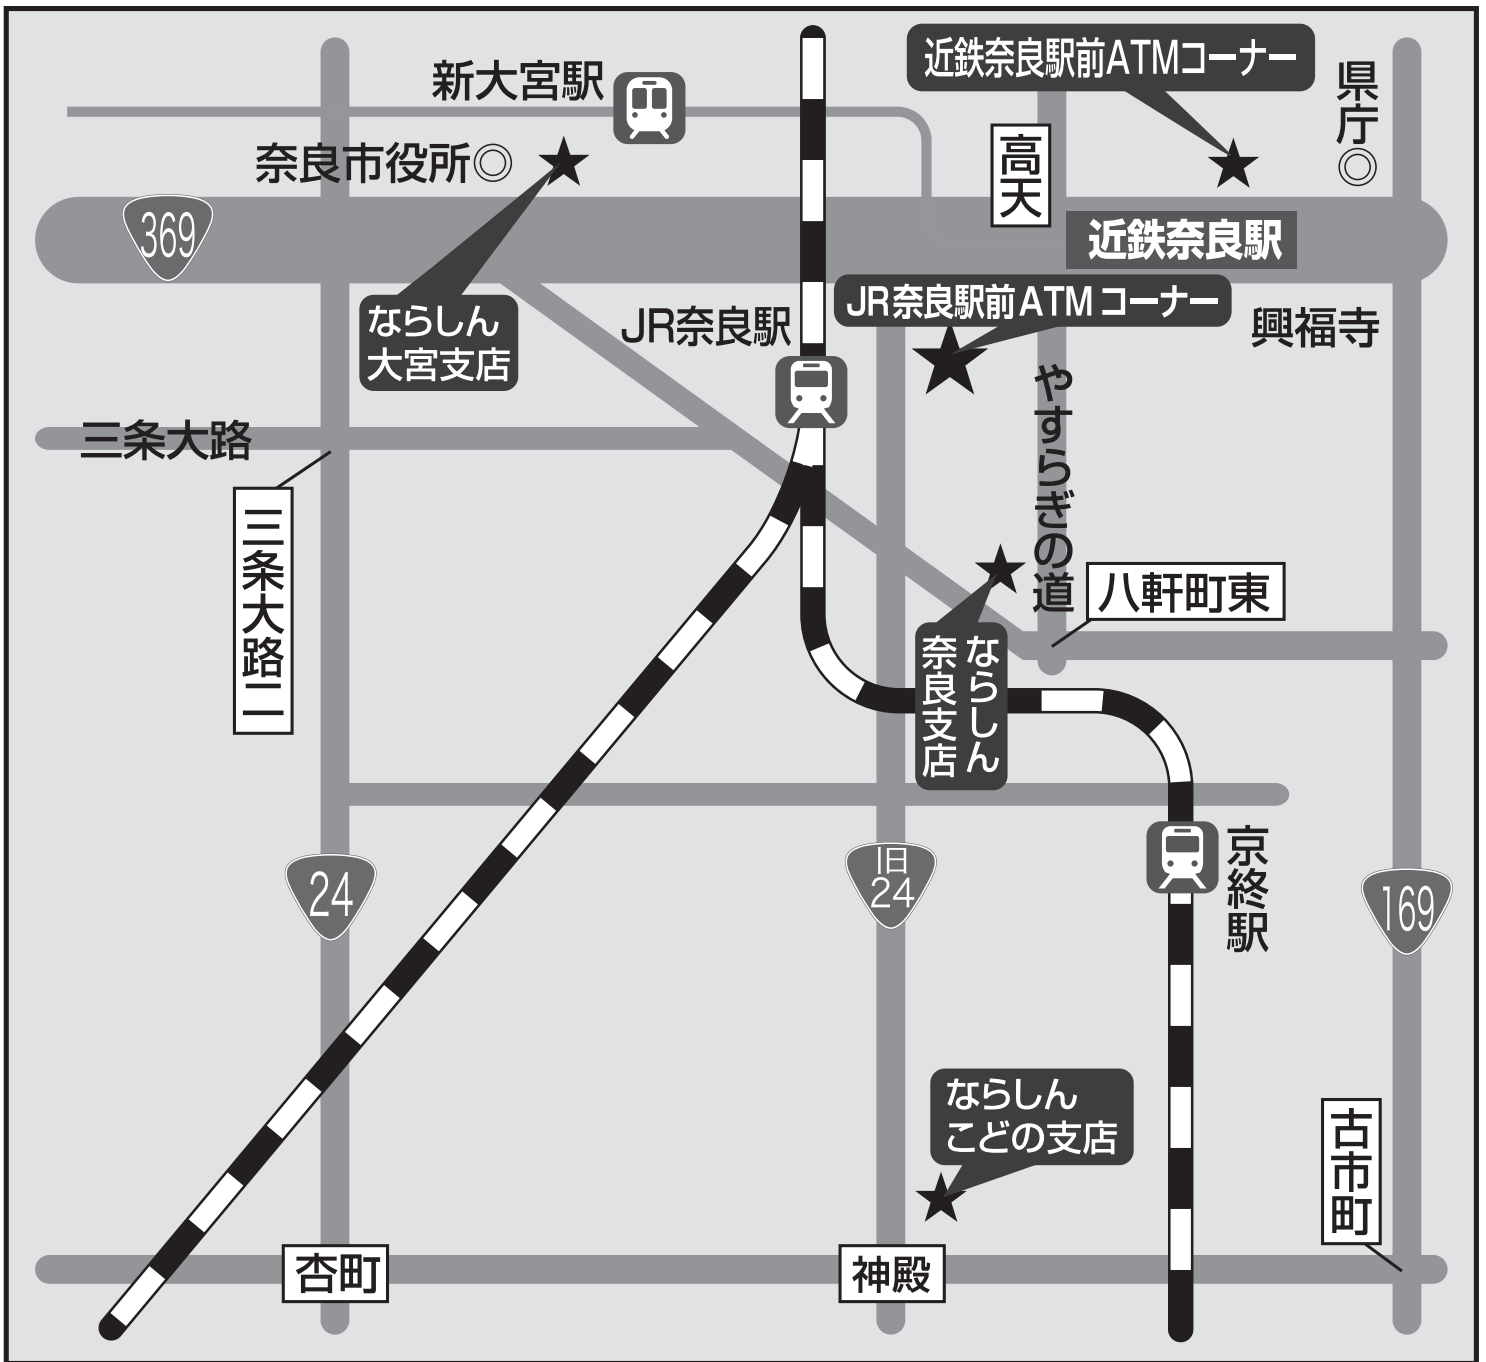

1月21日(木)

ATMコーナー
新設のご案内

JR奈良駅前 ならしんATMが OPEN!

当金庫カードなら

ATM手数料が
平日・土・日・祝日
終日無料

ご利用可能時間

平日

8:00~22:00

土・日・祝日

8:00~22:00

JR奈良駅前
ATMコーナー

しんきんゼロネットサービス

ATM手数料が **0**円

※コンビニ・都市銀行・地方銀行等でATMをご利用の場合は最大216円(税込)がかかります。

■ 奈良東エリアの店舗一覧表

■ ATMご利用時間 平成28年1月21日(木)より、全店のATMが平日8:00~22:00までご利用いただけます。