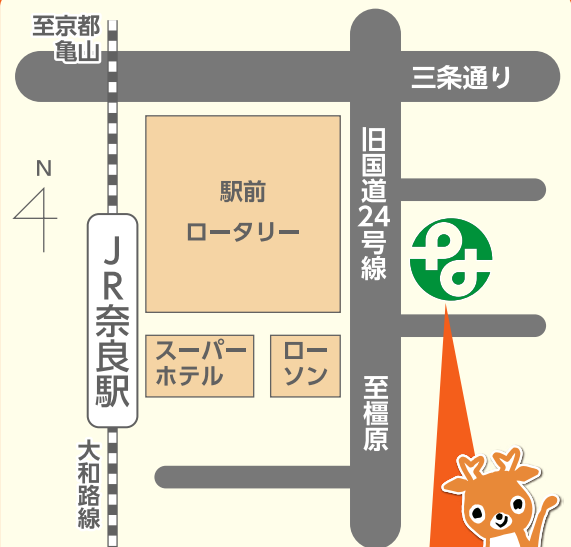

ならしん出張所
開店のご案内

7月1日金

JR奈良駅前プラザ

オープン!!

当金庫カードで当金庫ATMご利用の場合

ATM手数料が
平日・土・日・祝日

終日無料

JR奈良駅前プラザATMご利用可能時間

平日

8:00~22:00

土・日・祝日

8:00~22:00

JR奈良駅前プラザ

〒630-8325

奈良市三条町511-3 奈良交通第2ビル1階

TEL 0742-26-2101 FAX 0742-26-2711

窓口営業時間

月~金 9:00~15:00