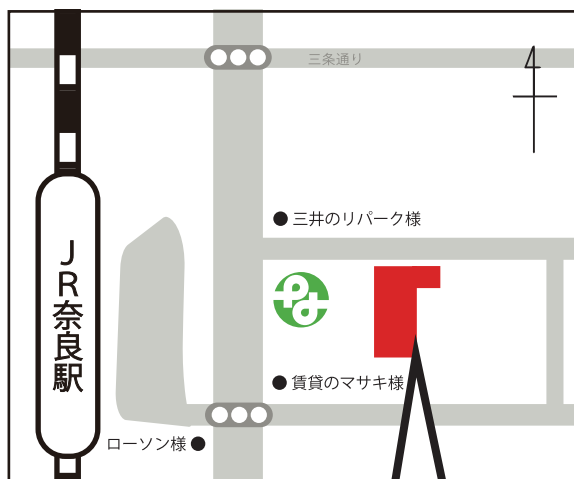

2022年
11月より

お知らせ

奈良信用金庫 奈良支店 専用駐車場

無料でご利用いただけます。

趣味の教室
よねもと様
米本歯科様

駐車場入口

福村駅前モータープール No2、No7、No10
柳田モータープールNo1がお客さま専用駐車場です。
番号をよくご確認のうえ駐車してください。
※外車・トラックはご利用いただけません。