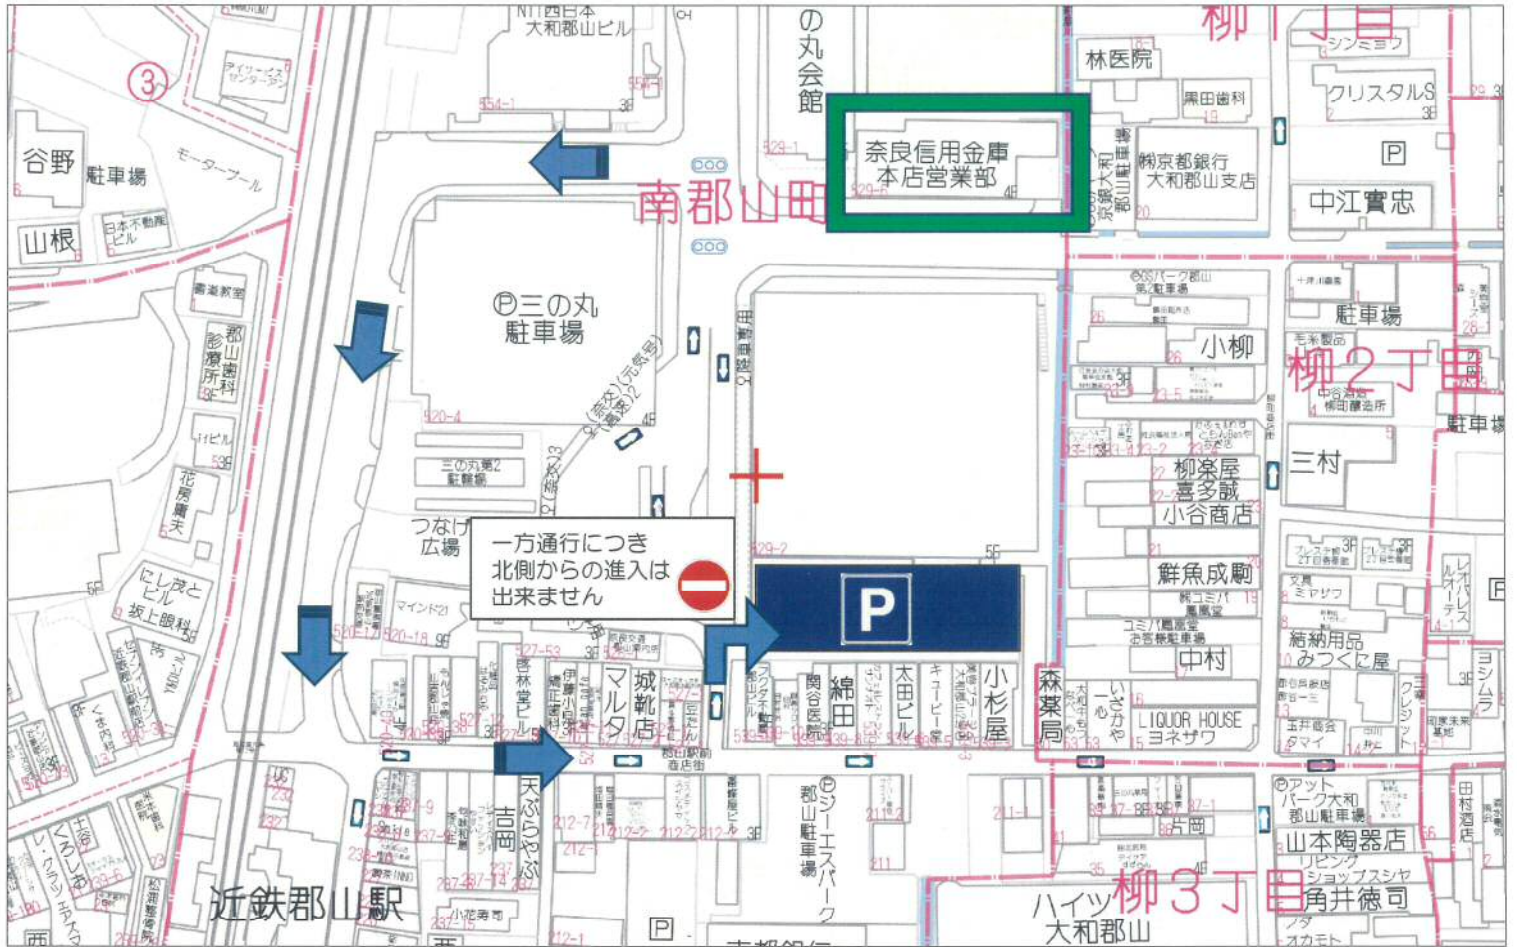

2026年5月

お客さま各位

奈良信用金庫

提携駐車場変更のお知らせ

平素は格別のご愛顧を賜り、厚く御礼申し上げます。

このたび、2026年5月10日(日)をもちまして「三の丸立体駐車場」が閉鎖となることに伴い、2026年5月11日(月)より、当庫の提携駐車場を下記のとおり変更させていただくこととなりました。

これまでご利用いただいております駐車場からの変更となり、お客さまにはご不便をおかけいたしますが、何卒ご理解とご協力を賜りますようお願い申し上げます。

記

1. 変更日時

2026年5月11日(月) 午前9時より

2. 新提携駐車場

ピアッツァパーク 24h 大和郡山駅前 (地図 別添)

3. ご利用方法

当庫をご利用のお客さまで、本店営業部窓口にお声がけいただいた方へ、ご利用時間に応じた「無料サービス券 (30分券)」をお渡しいたします。

4. 三の丸立体駐車場について

三の丸立体駐車場の提携サービスは、2026年5月8日(金)をもちまして終了いたします。

以 上

ピアッツァパーク24h大和郡山駅前

当日最大 1000円
 夜間最大 (24:00~8:00) 500円
 終日 100円/30分

※2026年5月現在